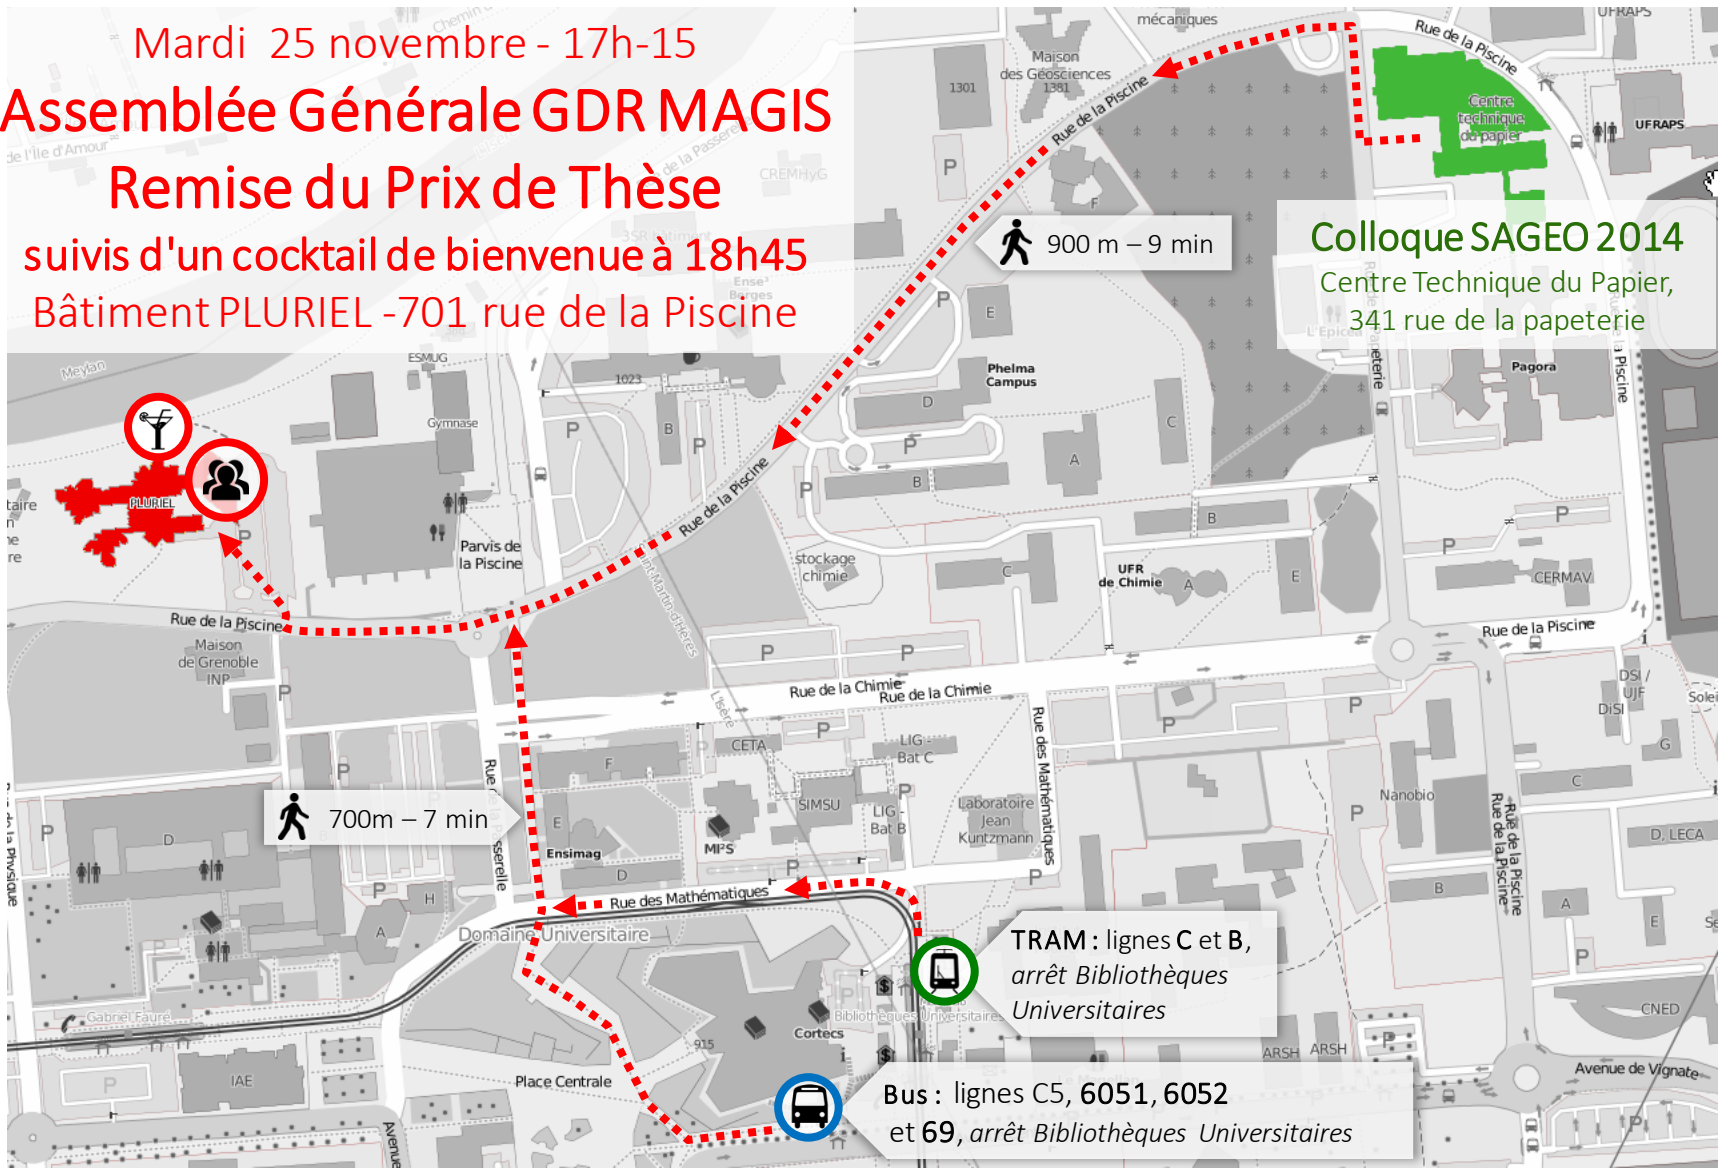

Mercredi 26 novembre
Visite du Musée (18h-20h)
Repas de Gala (20h-22h30)

Musée de Grenoble et Restaurant le 5,
5 Place de Lavalette

Bus : ligne 62 et 16 ,
arrêt Notre-Dame - Musée

TRAM : ligne B,
arrêt Notre-Dame - Musée

Repas de midi

Restaurant Le Canberra
Piscine Universitaire
430 rue de la Passerelle

750 m – 8 min

1km – 10 min

Bus : ligne 11, arrêt
Universités - IUT - UFRAPS

Mardi 25, mercredi 26
et jeudi 27 novembre

Colloque SAGEO 2014
Centre Technique du Papier,
341 rue de la papeterie

Bus : lignes 11 et C5,
arrêt Promotion Sociale

Lundi 24 novembre
Ateliers SAGEO 2014
Les Alpilles
Rue des Universités

Mardi 25 novembre - 17h-15
Assemblée Générale GDR MAGIS

Remise du Prix de Thèse

suivis d'un cocktail de bienvenue à 18h45

Bâtiment PLURIEL - 701 rue de la Piscine

Colloque SAGEO 2014
Centre Technique du Papier,
341 rue de la papeterie

 900 m – 9 min

 700m – 7 min

 **TRAM : lignes C et B,**
arrêt *Bibliothèques*
Universitaires