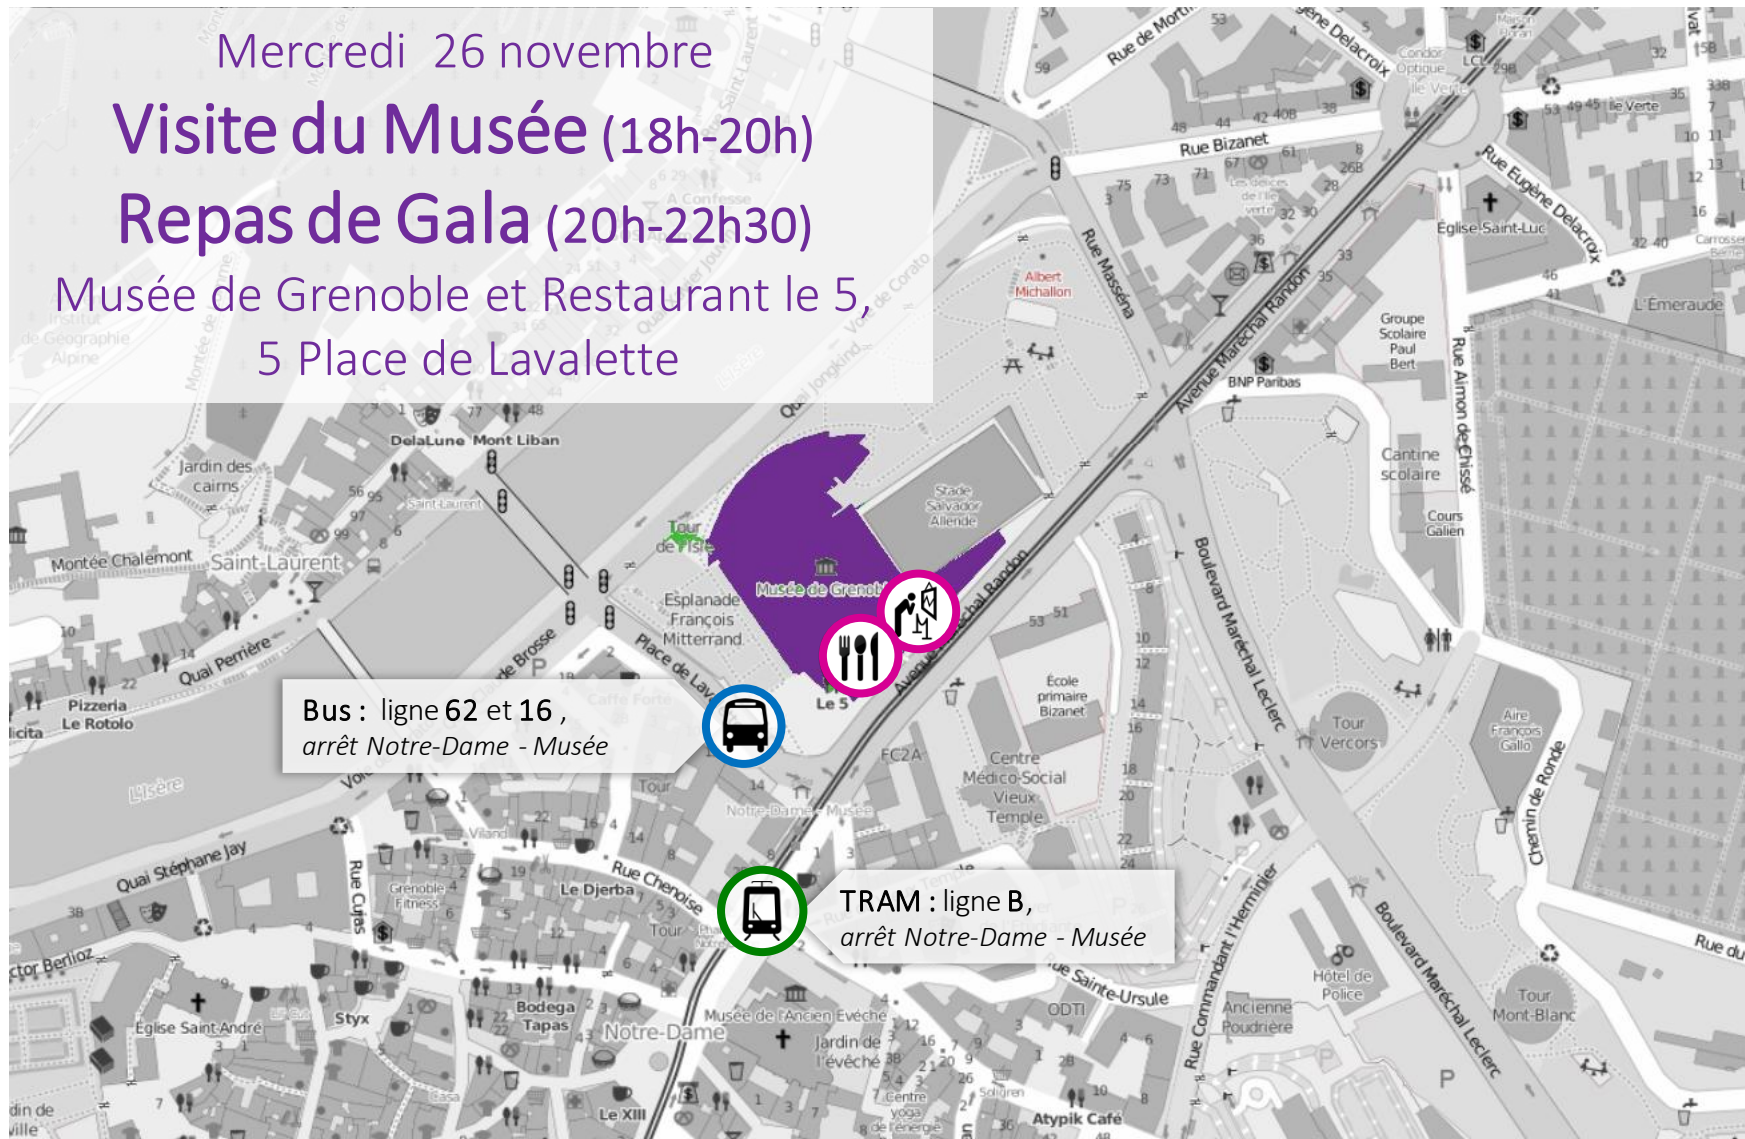

Mercredi 26 novembre
Visite du Musée (18h-20h)
Repas de Gala (20h-22h30)

Musée de Grenoble et Restaurant le 5,
5 Place de Lavalette

Bus : ligne 62 et 16 ,
arrêt Notre-Dame - Musée

TRAM : ligne B,
arrêt Notre-Dame - Musée

Repas de midi

Restaurant Le Canberra
Piscine Universitaire
430 rue de la Passerelle

750 m – 8 min

1km – 10 min

Bus : ligne 11, arrêt
Universités - IUT - UFRAPS

Mardi 25, mercredi 26
et jeudi 27 novembre

Colloque SAGEO 2014
Centre Technique du Papier,
341 rue de la papeterie

TRAM : lignes C et B,
arrêt Bibliothèques
Universitaires

Bus : lignes C5, 6051, 6052
et 69, arrêt Universités- Biologie

Bus : lignes 6051, 6052
et 69, arrêt Sciences Sociales

TRAM : lignes C et B, arrêt
Condillac - Université

Bâtiment PLURIEL - 701 rue de la Piscine

Colloque SAGEO 2014
Centre Technique du Papier,
341 rue de la papeterie

 900 m – 9 min

 700m – 7 min

 **TRAM : lignes C et B,**
arrêt *Bibliothèques*
Universitaires